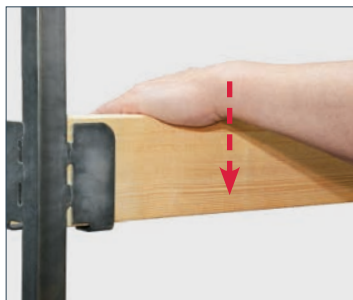

Der Anhänger

Funziona alla perfezione ●

Centine alte e teloni
PREMIUM

NOVITA'

CENTINE PREMIUM.

Pratiche.

Per rimorchi a partire dai 4m di lunghezza utilizziamo, per una maggiore stabilità, un'ulteriore asta di rinforzo verticale, la quale, nei rimorchi a pianale alto, può essere facilmente ripiegata e spostata per non intralciare le operazioni di carico e scarico.

Comode.

Le doghe delle centine piallate lisce ed essiccate permettono una facile estrazione dal loro alloggiamento.

Tasche compatte saldate per l'alloggiamento delle doghe delle centine

Robusta struttura angolare con unioni saldate e con viti

Il tetto a capanna fa sì che l'acqua piovana defluisca perfettamente

Montaggio facile e veloce con comuni attrezzi da lavoro

CENTINE – La stabilità di cui ci si può fidare.

Le centine STEMA sono robuste strutture galvanizzate che lungo la strada resistono a qualunque sollecitazione derivante dal vento o meteorologica.

Le nuove centine sono in gran parte saldate e pertanto estremamente facili da montare. Il tetto a capanna inclinato permette un perfetto deflusso dell'acqua piovana. A Großenhain in Germania realizziamo centine STEMA ad hoc adatte al vostro rimorchio.