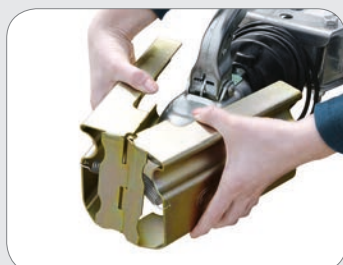

Der Anhänger

Funziona alla perfezione ●

Centine alte e teloni
PREMIUM

NOVITA'

CENTINE PREMIUM.

Pratiche.

Per rimorchi a partire dai 4m di lunghezza utilizziamo, per una maggiore stabilità, un'ulteriore asta di rinforzo verticale, la quale, nei rimorchi a pianale alto, può essere facilmente ripiegata e spostata per non intralciare le operazioni di carico e scarico.

ACCESSORI ORIGINALI STEMA.

La gamma di accessori STEMA è ricchissima! Chiedete al vostro rivenditore!

Telino basso

Rete per fissaggio del carico

Cinghia di ancoraggio

Bloccaruota a cavalletto

Sicurezza antifurto