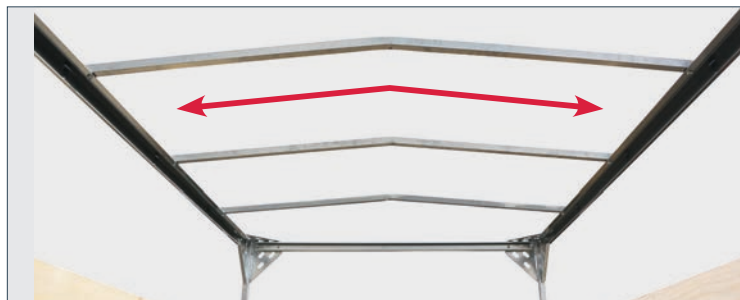

Der Anhänger

Funziona alla perfezione ●

Centine alte e teloni
PREMIUM

NOVITA'

CENTINE PREMIUM.

Pratiche.

Per rimorchi a partire dai 4m di lunghezza utilizziamo, per una maggiore stabilità, un'ulteriore asta di rinforzo verticale, la quale, nei rimorchi a pianale alto, può essere facilmente ripiegata e spostata per non intralciare le operazioni di carico e scarico.

Comode.

Le doghe delle centine piallate lisce ed essiccate permettono una facile estrazione dal loro alloggiamento.

Tasche compatte saldate per l'alloggiamento delle doghe delle centine

Robusta struttura angolare con unioni saldate e con viti

Il tetto a capanna fa sì che l'acqua piovana defluisca perfettamente

Montaggio facile e veloce con comuni attrezzi da lavoro

CENTINE – La stabilità di cui ci si può fidare.

Le centine STEMA sono robuste strutture galvanizzate che lungo la strada resistono a qualunque sollecitazione derivante dal vento o meteorologica.

Le nuove centine sono in gran parte saldate e pertanto estremamente facili da montare. Il tetto a capanna inclinato permette un perfetto deflusso dell'acqua piovana. A Großenhain in Germania realizziamo centine STEMA ad hoc adatte al vostro rimorchio.